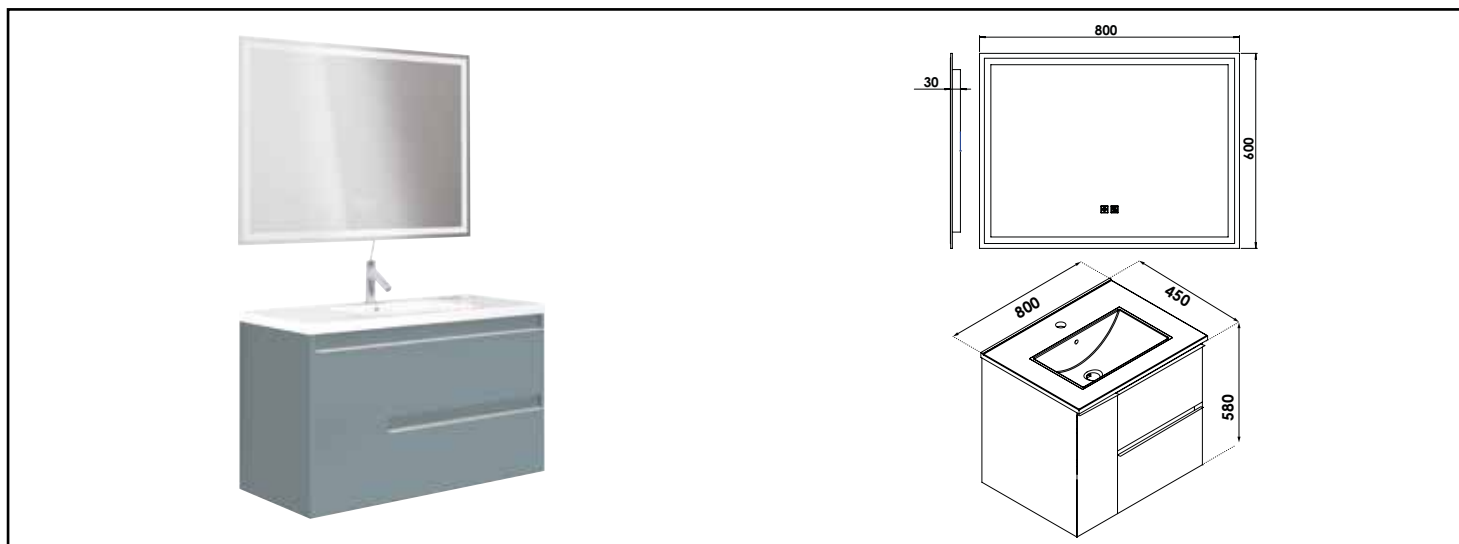

Référence : 402110505

MEUBLE À SUSPENDRE BOSTON - DIM : 80 CM - BLEU BLEUET - MIROIR LED LAUSANE

■ TIROIRS A OUVERTURE TOTALE

■ FERMETURE RALENTIE

■ MIROIR LED AVEC VARIATION DE COULEUR, D'INTENSITE ET ANTIBUEE